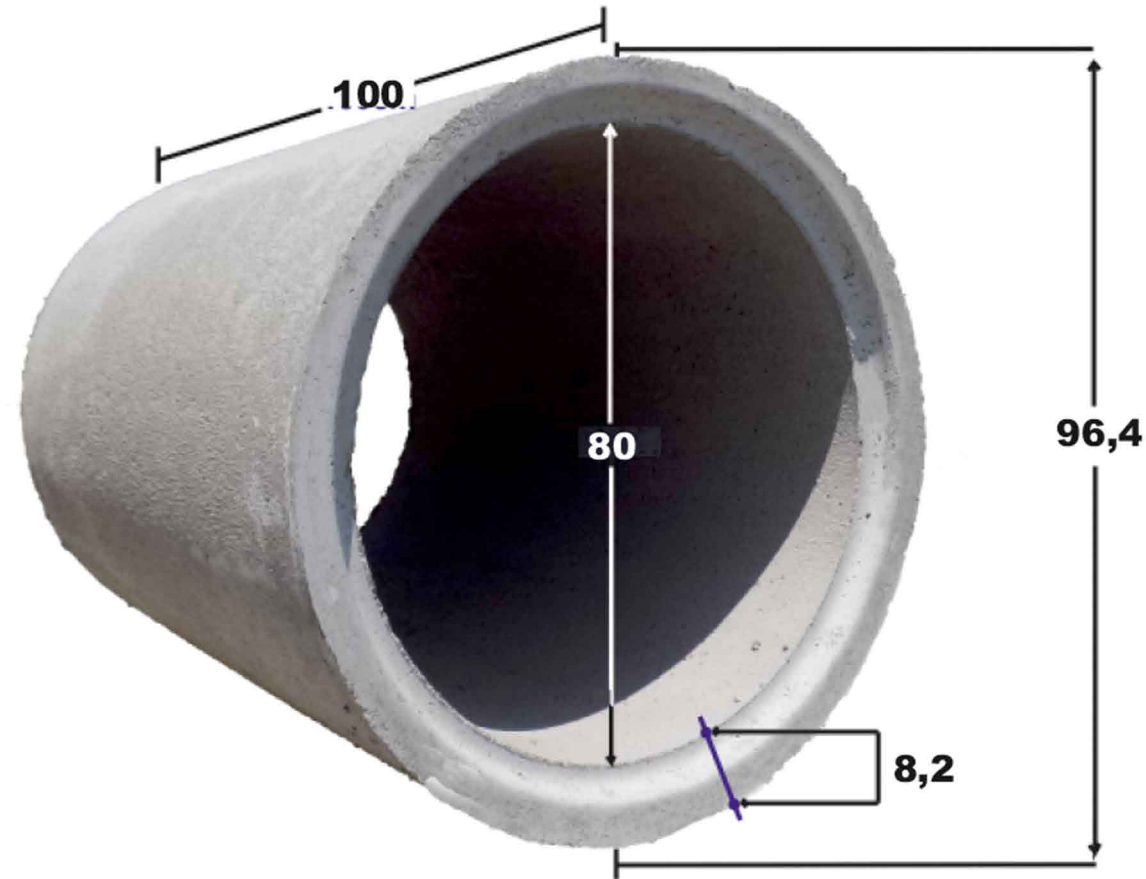

ΤΣΙΜΕΝΤΟΣΩΛΗΝΕΣ ΑΟΠΛΕΣ

11ΤΣΙΜ009103

ΤΣΙΜΕΝΤΟΣΩΛΗΝΑ Φ800/100 ΑΟΠΛΗ

Διαστάσεις:

Εσωτερική Διάμετρος: 80 cm

Εξωτερική Διάμετρος: 96,4 cm

Κατηγορία Σκυροδέματος C20/25

Πάχος Τοιχώματος: 8,2 cm